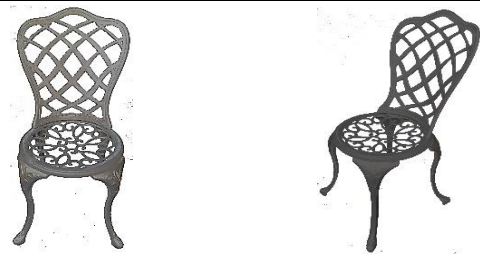

# CHAIRS

**FERN**

<b>SIZE</b>	50 x 42 x 88
-------------	--------------

**MELODY**

<b>SIZE</b>	55 x 53 x 85
-------------	--------------

**KNIGHT**

<b>SIZE</b>	60 x 57 x 93
-------------	--------------

**COTTAGE**

<b>SIZE</b>	53 x 52 x 85
-------------	--------------

**TUSCAN**

<b>SIZE</b>	67 x 63 x 85
-------------	--------------

**CLASSIC**

<b>SIZE</b>	62 x 61 x 93
-------------	--------------

**KING**

<b>SIZE</b>	63 x 67 x 92
-------------	--------------

**CORAL**

<b>SIZE</b>	38 x 42 x 90
-------------	--------------

# TABLES

**CLASSIC 10 SEATER RECTUGLAR**

**SIZE**                      *256 x 116 x 73*

**CLASSIC 8 SEATER RECTUGLAR**

**SIZE**                      *215 x 108 x 73*

**CLASSIC 8 SEATER OVAL**

**SIZE**                      *215 x 104 x 73*