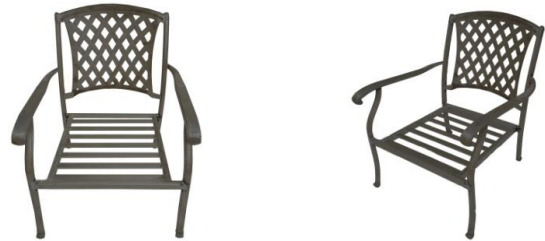

## TABLES

**MELODY 4 SEATER 80CM ROUND**

<b>SIZE</b>	64 x 64 x 65

**FERN 2 SEATER ROUND**

<b>SIZE</b>	64 x 64 x 65

**CORAL 2 SEATER ROUND**

<b>SIZE</b>	

## OTHERS

**COTTAGE BENCH**

<b>SIZE</b>	<i>53 x 102 x 84</i>

**MELODY BENCH**

<b>SIZE</b>	<i>100 x 50 x 80</i>

**TULIP BENCH**

<b>SIZE</b>	<i>90 x 42 x 76</i>

**MORRIS COUCH**

<b>SIZE</b>	<i>207 x 88 x 92</i>

**MORRIS BENCH**

<b>SIZE</b>	<i>142 x 85 x 92</i>

**MORRIS CHAIR**

<b>SIZE</b>	<i>82 x 77 x 92</i>

**POOL LOUNGE**

<b>SIZE</b>	<i>200 x 72 x 49</i>

**SIDE TABLE**