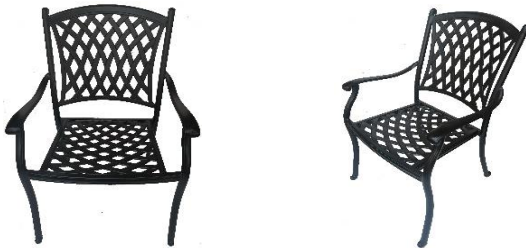

# CHAIRS

**FERN**

<b>SIZE</b>	50 x 42 x 88
-------------	--------------

**MELODY**

<b>SIZE</b>	55 x 53 x 85
-------------	--------------

**KNIGHT**

<b>SIZE</b>	60 x 57 x 93
-------------	--------------

**COTTAGE**

<b>SIZE</b>	53 x 52 x 85
-------------	--------------

**TUSCAN**

<b>SIZE</b>	67 x 63 x 85
-------------	--------------

**CLASSIC**

<b>SIZE</b>	62 x 61 x 93
-------------	--------------

**KING**

<b>SIZE</b>	63 x 67 x 92
-------------	--------------

**CORAL**

<b>SIZE</b>	38 x 42 x 90
-------------	--------------

# TABLES

**CLASSIC 10 SEATER RECTUGLAR**

**SIZE**                      *256 x 116 x 73*

**CLASSIC 8 SEATER RECTUGLAR**

**SIZE**                      *215 x 108 x 73*

**CLASSIC 8 SEATER OVAL**

**SIZE**                      *215 x 104 x 73*