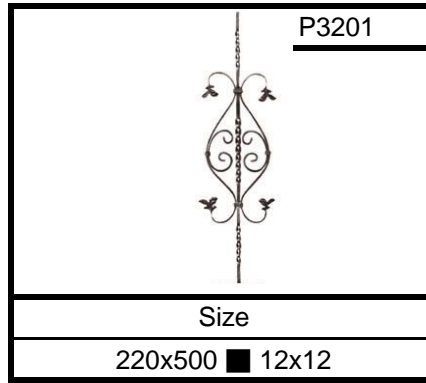

MILD STEELS

MILD STEELS

MILD STEELS

ITEM: ST-05

Size	Weight
50x230	

ITEM: ST-06

Size	Weight
45x45	

ITEM: SHY-01

Size	Weight
75x250	

ITEM: SHY-02

Size	Weight
460x600	

ITEM: SHY-03

Size	Weight
490x530	

ITEM: SHY-04

Size	Weight
400x550	

ITEM: ST-07

Size	Weight
Ø 244	

ITEM: ST-08

Size	Weight
Ø 190	

ITEM: ST-09

Size	Weight
Ø 130	